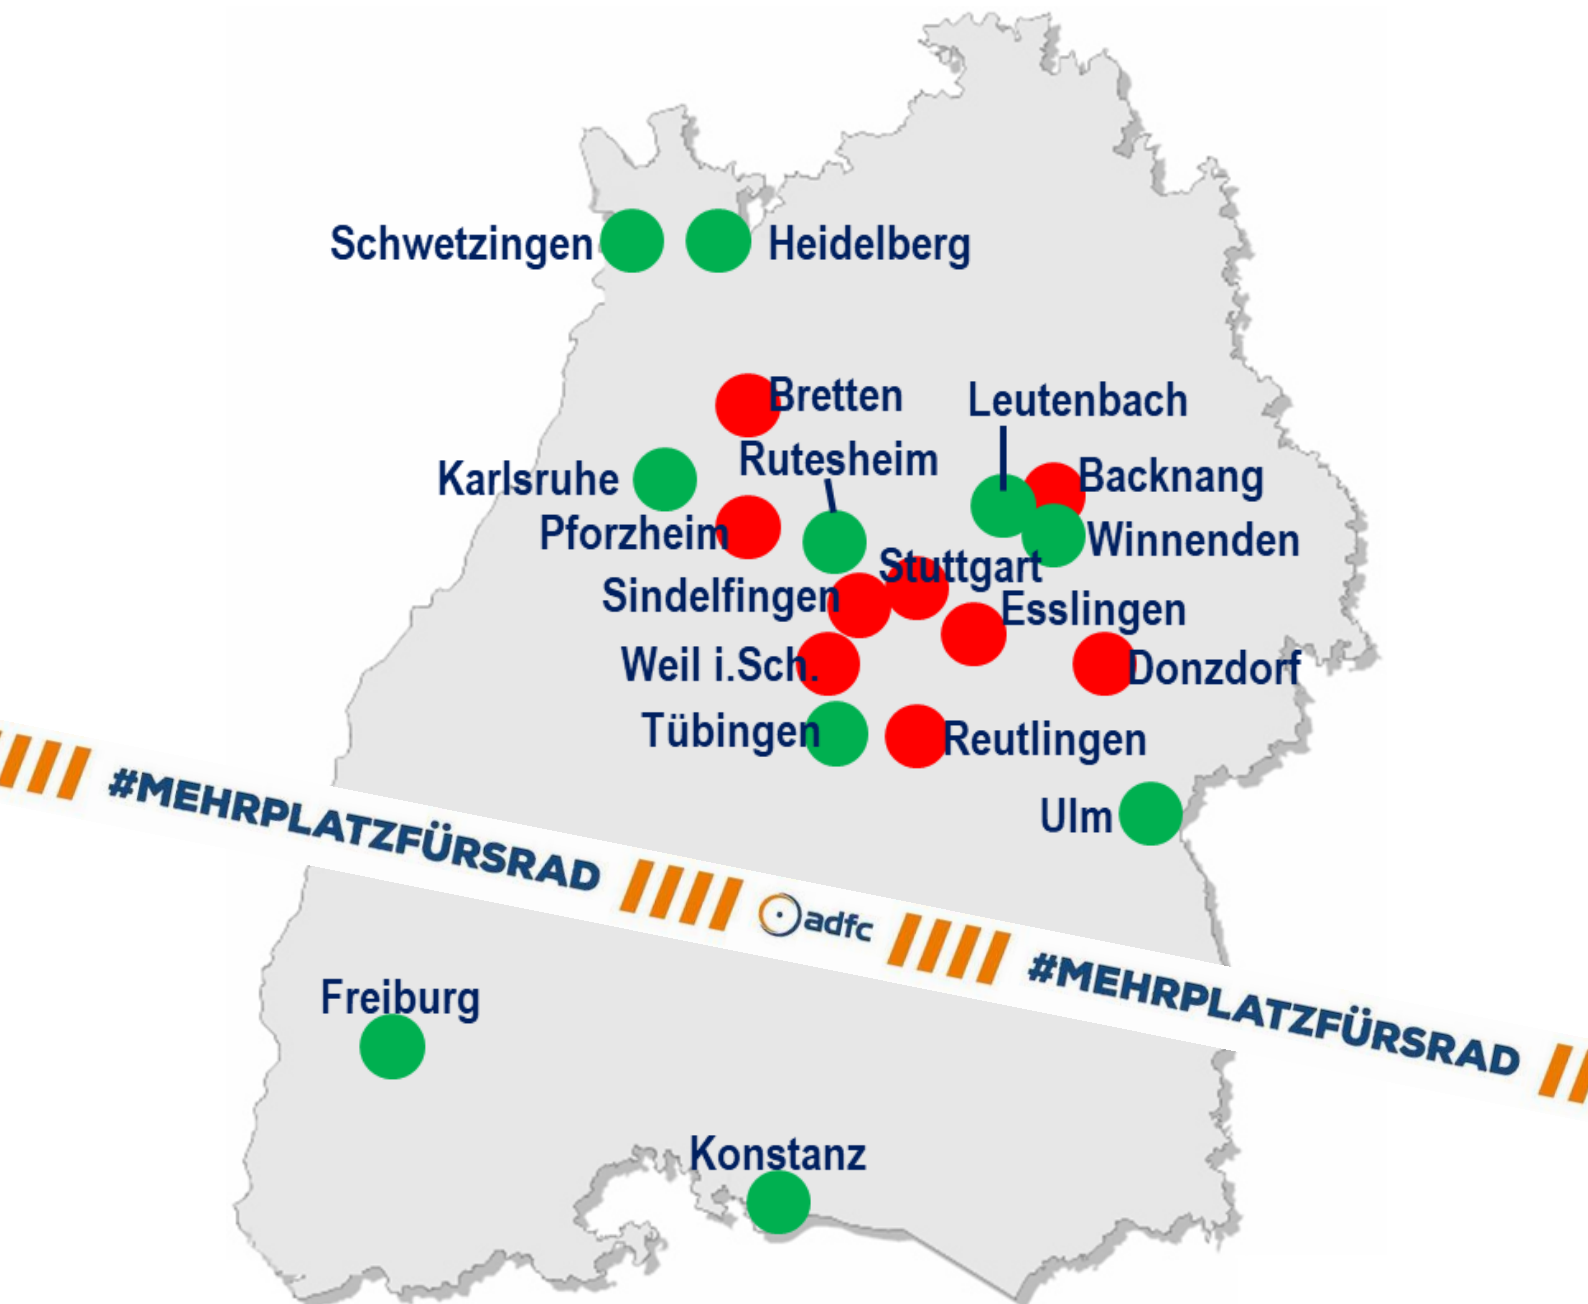

Mit dem Rad in Baden-Württemberg

So haben die Kommunen im Land beim ADFC-Fahrradklima-Test 2018 abgeschnitten

- Beste Kommunen
- Schlechteste Kommunen

Quelle:
Allgemeiner Deutscher Fahrrad-Club (ADFC), www.fahrradklima-test.de, Befragung von 21.000 Radfahrerinnen und Radfahrern u.a. zu Rad-Infrastruktur und Sicherheitsgefühl in ihrer Stadt.