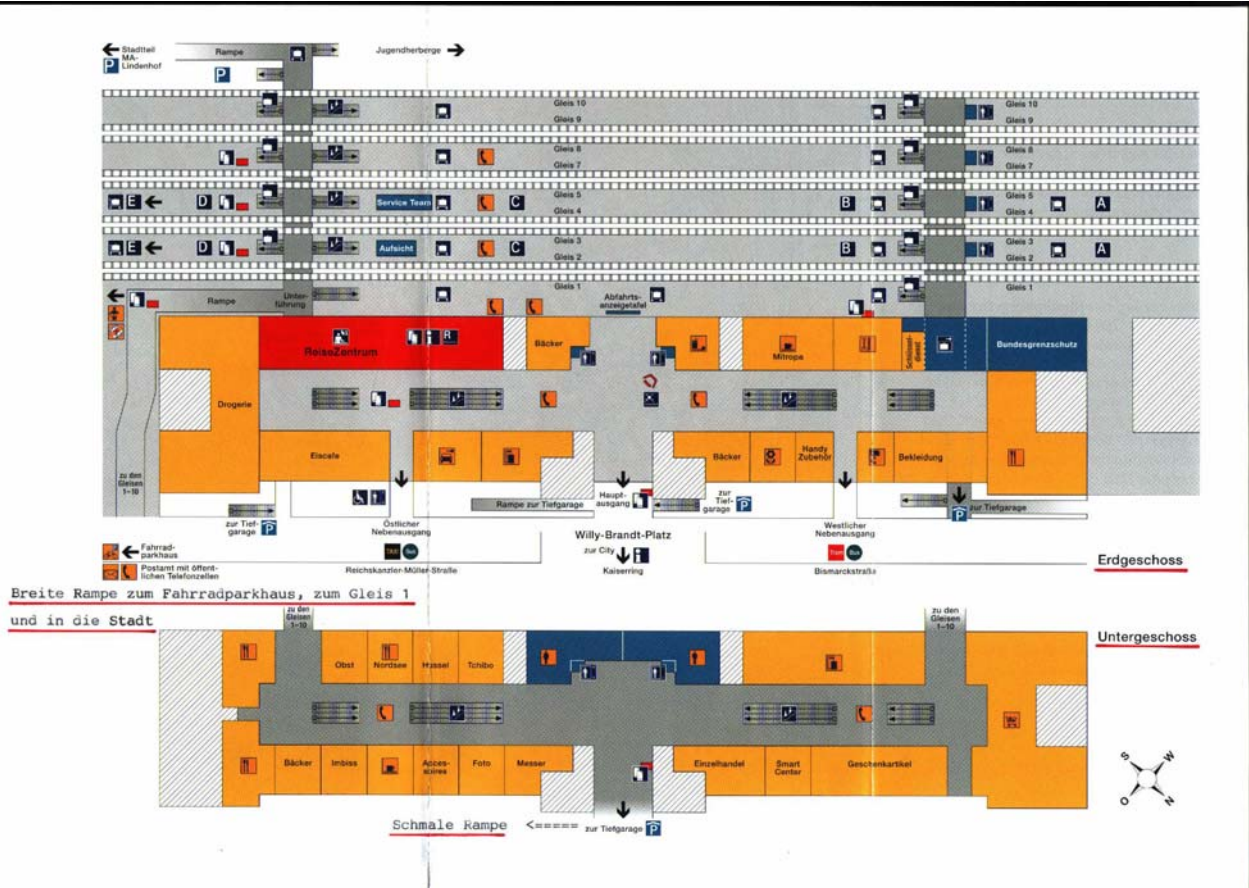

Übersichtsplan Hauptbahnhof Mannheim / Overview of Mannheim Central railway station

Rampe zum Stadtteil Lindenhof,
zum Rheinufer und zur Jugendherberge
ramp to district "Lindenhof", river Rhine, Youth hostel

Breite Südost-Rampe
zum Gleis1, Fahrrad-
Parkhaus und in die Stadt
Platform 1, center, Bike parking

Schmale Tiefgaragen-Rampe mit 180 ° Kehre
zum Haupteingang
Narrow ramp to main entrance